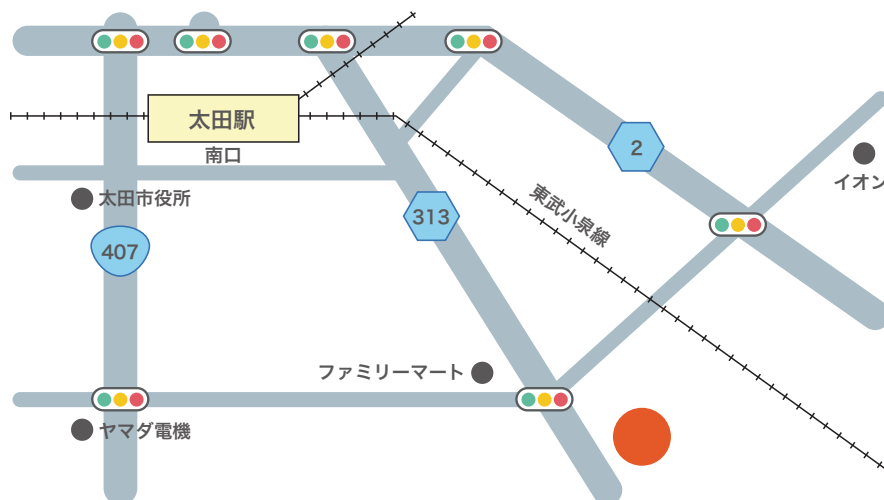

群馬営業所

所在地

〒373-0813
群馬県太田市内ヶ島町1056-1
TEL: 0276-45-2266
FAX: 0276-46-8698
東武線 太田駅南口より 徒歩25分
車5分