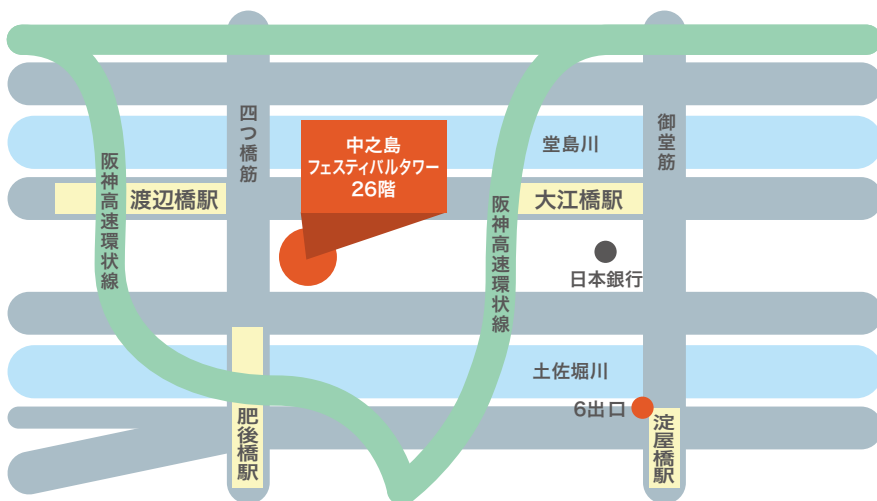

本社（東京）

所在地

〒103-0027
東京都中央区日本橋1-4-1日本橋一丁目ビルディング16階
TEL:03-6225-5400 FAX:03-6225-5446

東京メトロ 日本橋駅B12・C1・C2直結

大阪支店

所在地

〒530-0005
大阪府大阪市北区中之島2-3-18
中之島フェスティバルタワー26階
TEL:06-7638-4885
FAX:06-7638-4968

地下鉄 肥後橋駅
京阪 渡辺橋 直結
地下鉄 淀屋橋駅
6番出口より 徒歩5分