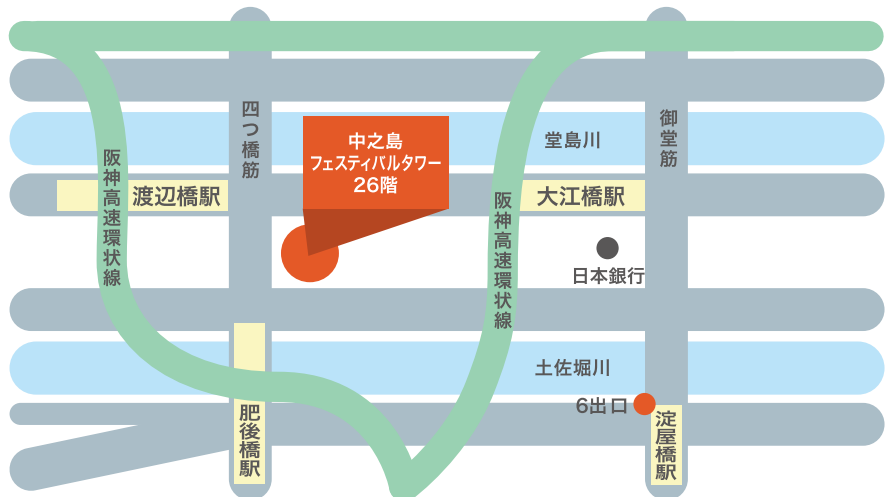

大阪支店

所在地

〒530-0005
大阪府大阪市北区中之島2-3-18
中之島フェスティバルタワー26階
TEL:06-7638-4885
FAX:06-7638-4968

地下鉄 肥後橋駅
京阪 渡辺橋 直結
地下鉄 淀屋橋駅
6番出口より 徒歩5分